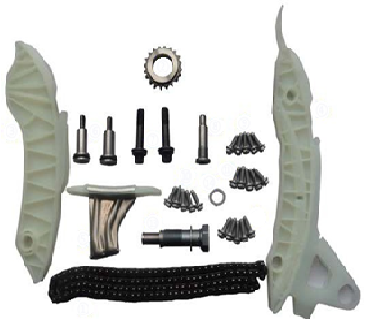

KIT NO. CY-CTR006

NO	PART NO.	Description
1	CY-CTR006-1	TIMING CHAIN
2	CY-CTR006-2	CAM SPROCKET
3	CY-CTR006-3	CRANK SPROCKET
4	CY-CTR006-4	TENSIONER
5	CY-CTR006-5	GUIDE X3PCS

CITROEN
ENGINE: C4 (LC_) 1.6 THP 140 (Inc. Picasso) 5FT (EP6DT) 1598CC 08.7-
C4 (LC_) 1.6 THP 150 5FX (EP6DT) 1598CC 08.7-
C4 Coupe (LA_) 1.6 THP 150 5FX (EP6DT) 1598CC 08.7-
C4 Grand Picasso (UA_) 1.6 16V 5FX (EP6DT) 1598CC 08.10
C5 (RD_) 1.6 THP 155 5FV (EP6DT) 1598CC 09.4-
C5 Break (TD_) 1.6 THP 155 5FV (EP6DT) 1598CC 09.4-
DS3 1.6 THP 150 5FR (EP6DT) 1598CC 10.4-

KIT NO. CY-CTR007

NO	PART NO.	Description
1	CY-CTR007-1	TIMING CHAIN
2	CY-CTR007-2	CAM PHASER(VVT)
3	CY-CTR007-3	CAM SPROCKET
4	CY-CTR007-4	CRANK SPROCKET
5	CY-CTR007-5	TENSIONER
6	CY-CTR007-6	GUIDE X3PCS
7	CY-CTR007-7	BOLT

KIT NO. CY-CTR008

NO	PART NO.	Description
1	CY-CTR008-1	TIMING CHAIN
2	CY-CTR008-2	CRANK SPROCKET
3	CY-CTR008-3	GUIDE X3PCS
4	CY-CTR008-4	BOLT X7PCS
5	CY-CTR008-5	TENSIONER
6	CY-CTR008-6	SEAL

CITROEN
ENGINE: C3 II 1.6 VTi 120 5FS (EP6C) 1598CC 09.11-
C3 Picasso 1.4 VTi 95 8FS (EP3) 1397CC 09.2-
C3 Picasso 1.6 VTi 120 5FS (EP6C) 1598CC 09.2-
C3 Picasso 1.6 VTi 120 5FW (EP6) 1598CC 09.2-
C4 (LC_) 1.6 VTi 120 5FW (EP6) 1598CC 09.2-
C4 Coupe (LA_) 1.6 VTi 120 5FW (EP6) 1598CC 08.7-
C4 Grand Picasso (UA_) 1.6 VTi 120 5FW (EP6) 1598CC 08.7-
C4 Picasso (UD_) 1.6 VTi 120 5FW (EP6) 1598CC 08.7-
C5 (RD_) 1.6 VTi 120 5FS (EP6C) 1598CC 10.7-
C5 Break (TD_) 1.6 VTi 120 5FS (EP6C) 1598CC 10.7-
DS3 1.4 VTi 95 8FP (EP3) 1397CC 10.4-
DS4 1.6 VTi 120 5FS (EP6C) 1598CC 11.4-

KIT NO. CY-CTR009

NO	PART NO.	Description
1	CY-CTR009-1	TIMING CHAIN
2	CY-CTR009-2	CAM PHASER(VVT) X2PCS
3	CY-CTR009-3	CRANK SPROCKET
4	CY-CTR009-4	TENSIONER
5	CY-CTR009-5	GUIDE X3PCS
6	CY-CTR009-6	BOLT X6PCS