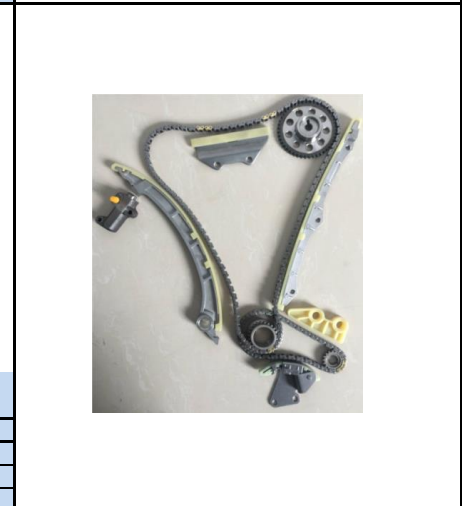

<b>KIT NO.</b>	<b>CY-HND022</b>	<b>1 2 3 4 5 6 7</b>
	<b>CY-HND022-H</b>	<b>1 2 3 4</b>
	<b>CY-HND022-A</b>	<b>1 2 3</b>
	<b>CY-HND022-AB</b>	<b>1 2 3 5 6 7</b>

NO	PART NO.	Description
1	CY-HND022-1	TIMING CHAIN X1PCS
2	CY-HND022-2	TENSIONER X1 PCS
3	CY-HND022-3	GUIDE X3PCS
4	CY-HND022-4	SPROCKET X2 PCS
5	CY-HND022-5	OIL CHAIN X1PCS
6	CY-HND022-6	OIL TENSIONER X1PCS
7	CY-HND022-7	OIL GUIDE X1PCS

**HONDA**  
ENGINE: ACCORD CL7 ZENKI K20A 2002-2002  
ACCORD CL7 KOUKI K20A 2005-2008  
CIVIC FD2 CHUKI K20A 2006-2008  
CIVIC FD2 KOUKI K20A 2008-  
CIVIC ZENKI K20A 2006-  
CIVIC TYPE-R EURO FN2 K20A 2009-  
CIVIC TYPE-R EP3 KOUKI K20A 2003-2005  
INTEGRA DC5 ZENKI K20A 2001-2004  
INTEGRA DC5 KOUKI K20A 2004-2006  
CR-V A/T K20A4 2005-  
ACCORD 2.0 A/T K20A6 2005-  
CIVIC & CIVIC SI 2.0 K20A3,Z3 2002-11

<b>KIT NO.</b>	<b>CY-HND022-NGS</b>	<b>1 2 3</b>
----------------	----------------------	--------------

NO	PART NO.	Description
1	CY-HND022-NGS-CH	CHAIN BWx5x4x170L
2	CY-HND022-NGS-TEN	TENSIONER
3	CY-HND022-NGS-G	GUIDE X2PCS

<b>KIT NO.</b>	<b>CY-HND023</b>	
----------------	------------------	--

NO	PART NO.	Description
1	CY-HND023-CH	CHAIN SCHx5x4x176L
2	CY-HND023-TEN	TENSIONER
3	CY-HND023-G	GUIDE X3PCS

**HONDA**  
ENGINE: JAZZ L15A L13A3 2005-  
GD6 2005-2008  
CIVIC 4DR 2003-2007  
FIT 1.3 1.5 2002-2006  
JAZZ L12A1 1.2L 5MT KR 2002-  
JAZZ L13A1 1.4L 5MT S4ES 2002-  
CIVIC 4DR SI (NV) KA 6MT 2007