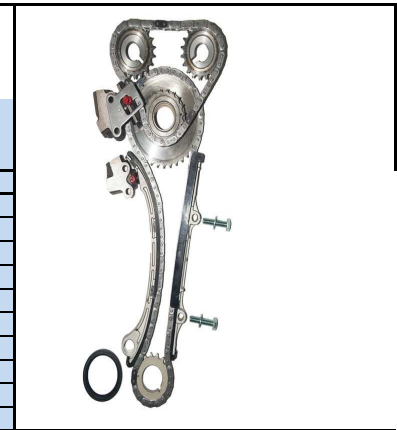

KIT NO.	CY-NSA155-H	1 2 3 4 5 6 7 8 9 10
	CY-NSA155-A	1 2 5 6 7 8 9 10

NO	PART NO.	Description
1	CY-NSA155-CH-1	CHIAN SCH 5x6x196L
2	CY-NSA155-CH-2 (2PCS)	CHAIN SCH5x4 66L (2PCS)
3	CY-NSA155-CA (2PCS)	CAM GEAR (2PCS)
4	CY-NSA155-CR	CRANK GEAR
5	CY-NSA155-TEN-1	TENSIONER
6	CY-NSA155-TEN-2	TENSIONER
7	CY-NSA155-TEN-3	TENSIONER
8	CY-NSA155-G/L	GUIDE
9	CY-NSA155-G/U	GUIDE
10	CY-NSA155-G/R	GUIDE

NISSAN
 ENGINE: NAVARA 2.5TD YD25DDTI 4CYL. DOHC 2007~2008

KIT NO.	CY-NSA156	1 2 3 4 5 6 7 8 9 10 11 12 13 14
	CY-NSA156-A	1 2 6 7 8 9 10 11 12 13 14

NO	PART NO.	Description
1	CY-NSA156-CH-1	CHAIN 06Dx94L 布新打孔
2	CY-NSA156-CH-2	CHAIN 05D-2x92L
3	CY-NSA156-CA (2PCS)	CAM GEAR (2PCS)
4	CY-NSA156-CR	CRANK GEAR
5	CY-NSA156-ID	IDLER GEAR
6	CY-NSA156-TEN-1	TENSIONER
7	CY-NSA156-TEN-2	TENSIONER
8	CY-NSA156-R	GUIDE
9	CY-NSA156-R/U	GUIDE
10	CY-NSA156-L	GUIDE
11	CY-NSA156-U	GUIDE
12	CY-NSA156-L/C	GUIDE
13	CY-NSA156-L/R	GUIDE
14	CY-NSA156-L/L	GUIDE

NISSAN
 ENGINE: MR18DE VERSA 1797CC DOHC 4CYL. 2007-2008
 MR20DE SENTRA 1997CC DOHC 4CYL. 2007-2008

KIT NO. CY-NSA157 1 2 3 4 5 6 7 8 9 10
 CY-NSA157-A 1 2 3 4 5 6 7

NO	PART NO.	Description
1	CY-NSA157-CH-1	CHAIN 04lx162L BWA 4x5x162L
2	CY-NSA157-CH-2	CHAIN SCH-9-4x5x64L
3	CY-NSA157-TEN-1	TENSIONER
4	CY-NSA157-TEN-2	TENSIONER
5	CY-NSA157-R	GUIDE
6	CY-NSA157-L	GUIDE
7	CY-NSA157-U	GUIDE
8	CY-NSA157-CAM	CAM GEAR
9	CY-NSA157-CR	CRANK GEAR
10	CY-NSA157-O/G	OIL PUMP GEAR

NISSAN
 ENGINE: KA24DE D22U INFINITI 1997-2001
 2.4L KA24DE DOHC ALTIMA, XTERRA, FRONTIER, URVAN 1998-2004

KIT NO. CY-NSA158 1 2 3 4 5 6 7 8 9 10
 CY-NSA158-A 1 2 6 7 8 9 10

NO	PART NO.	Description
1	CY-NSA158-CH-1	CHAIN 06Ex92L
2	CY-NSA158-CH-2	CHAIN 06Ex48L
3	CY-NSA158-ID	IDLER SPKT (36T/19T)
4	CY-NSA158-9E(2PCS)	GEAR CAM S-778 (2PCS)
5	CY-NSA158-735	GEAR CRANK S-735
6	CY-NSA158-TEN-1	TENSIONER 9235
7	CY-NSA158-TEN-2	TENSIONER 9236
8	CY-NSA158-L/C	GUIDE 7900
9	CY-NSA158-L/R	GUIDE
10	CY-NSA158-OIL	OIL SEAL